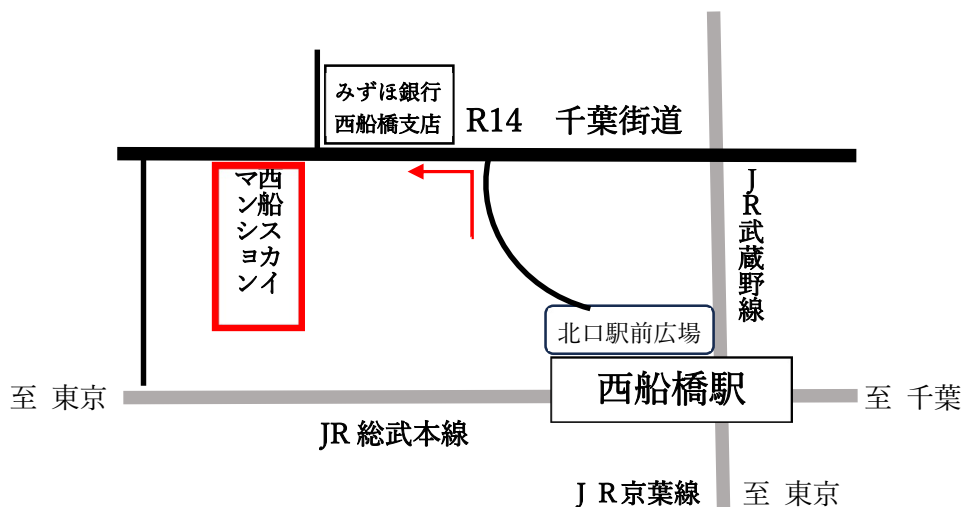

営業所開設のご挨拶

拝啓 春寒の候、貴社ますますご隆盛のこととお慶び申し上げます。平素は格別のご愛顧を賜り、厚くお礼申し上げます。

さて、弊社では下記の通り新たに千葉県船橋市に新たに営業所を開設し、4月1日より業務を開始いたす運びとなりました。

これまで関東地方の営業は本社営業部が一括して行なっていましたがいりませんが、今後は関東地区のお得意様へのサービスもご満足いただけるものとなるよう、所員一同全力を尽くす所存であります。

これを機に、社員一同、心を新たにして皆様方のご期待に沿うべく努力をいたしますので、なおいっそうのご支援、ご協力を賜りますようお願い申し上げます。

まずは略儀ながら書中をもってご挨拶を申し上げます。

敬具

令和6年2月吉日

基礎建販株式会社

代表取締役 植田 頼親

記

東京営業所 業務開始日: 令和6年4月1日

(住所) 〒273-0031 千葉県船橋市西船4-18-14 西船スカイマンション201

(TEL) 047-402-3494 (FAX) 047-402-3495

(所長) 権藤 信之

(アクセス) 西船橋駅より徒歩約4分(約300m)

以上